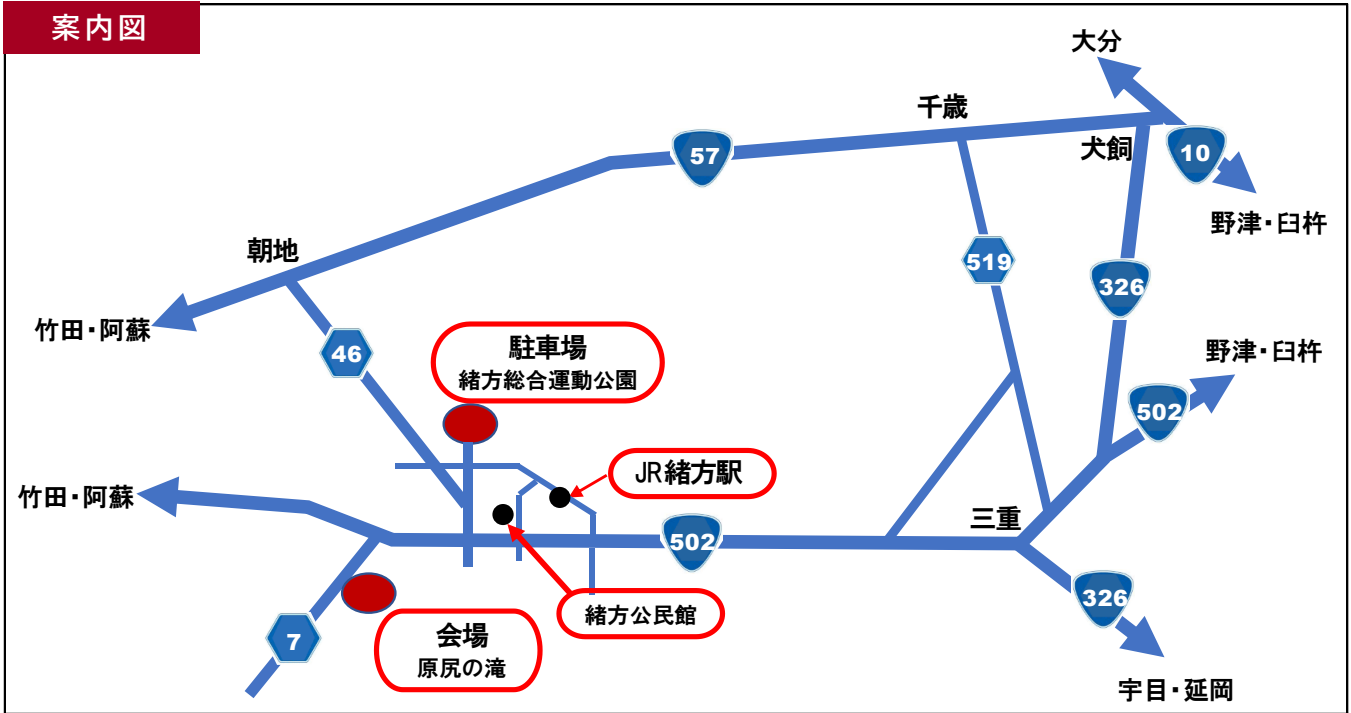

# 第 32 回 おがた五千石マラソン大会 会場までの案内図と駐車場

## 案内図

○カーナビをお使いの方は、目的地を「緒方総合運動公園」  
(豊後大野市緒方町下自在 999 番地)に設定してください。

○大分方面からおこしの方

R10→犬飼から R326→三重から R502 が便利です

●JR をご利用の方

豊肥本線・緒方駅からタクシーで5分ほどです

○熊本方面からおこしの方

R57→竹田から R502 が便利です

## 駐車場

緒方総合運動公園の専用駐車場をご利用ください。(約700台駐車可能)

※ 駐車場と会場の間は、無料シャトルバスを運行しますので、ご利用ください。

○ 駐車場 → 会場

駐車場発 7:30 (第1便)

約5分間隔で運行

9:00 (最終便)

○ 会場 → 駐車場

会場発 10:30 (第1便)

約7分間隔で運行

13:30 (最終便)