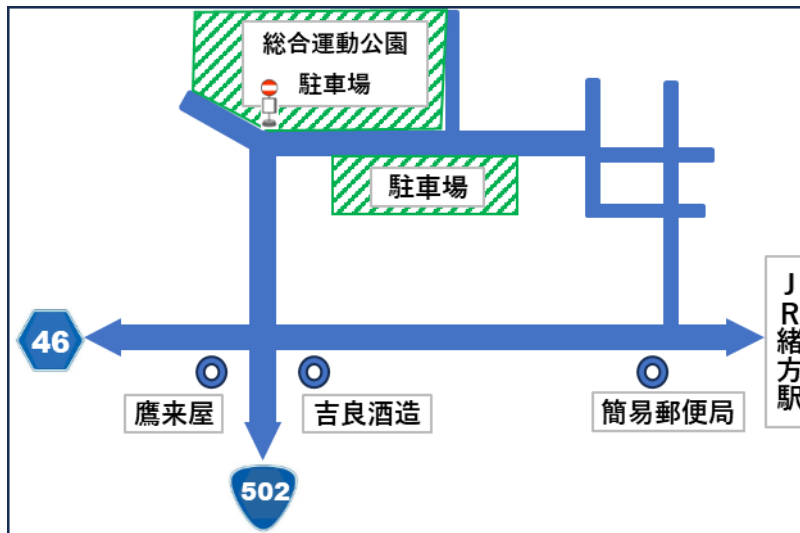

## 案内図

○カーナビをお使いの方は、目的地を「緒方総合運動公園」  
(豊後大野市緒方町下自在 999 番地)に設定してください。

○大分方面からおこしの方

R10→犬飼から R326→三重から R502 が便利です

●JR をご利用の方

豊肥本線・緒方駅からタクシーで5分ほどです

○熊本方面からおこしの方

R57→竹田から R502 が便利です

## 駐車場

緒方総合運動公園の専用駐車場をご利用ください。(約700台駐車可能)

※ 駐車場と会場の間は、無料シャトルバスを運行しますので、ご利用ください。

○ 駐車場 → 会場

駐車場発 7:30 (第1便)

約5分間隔で運行

9:00 (最終便)

○ 会場 → 駐車場

会場発 10:30 (第1便)

約7分間隔で運行

13:30 (最終便)