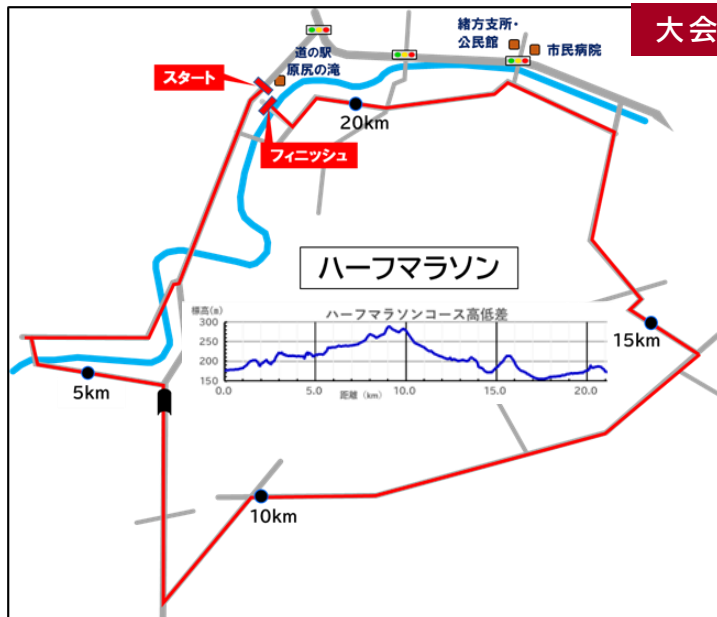

案内図

○カーナビをお使いの方は、目的地を「緒方総合運動公園」(豊後大野市緒方町下自在 999 番地)に設定してください。

○大分方面からお越しの方
R10→犬飼から R326→三重から R502 が便利です

○熊本方面からお越しの方
R57→竹田から R502 が便利です

○延岡方面からお越しの方
R326→三重から R502 が便利です

●JR をご利用の方
豊肥本線・緒方駅からタクシーで5分ほどです

駐車場

緒方総合運動公園の専用駐車場をご利用ください。

※当日は、大会会場と駐車場の間で、無料シャトルバスを運行します。

大会コース図

お問合せ

おがた五千石マラソン大会実行委員会事務局 (緒方公民館内)
〒879-6601 大分県豊後大野市緒方町馬場 41-1
TEL 0974-42-3161 / FAX 0974-42-3162