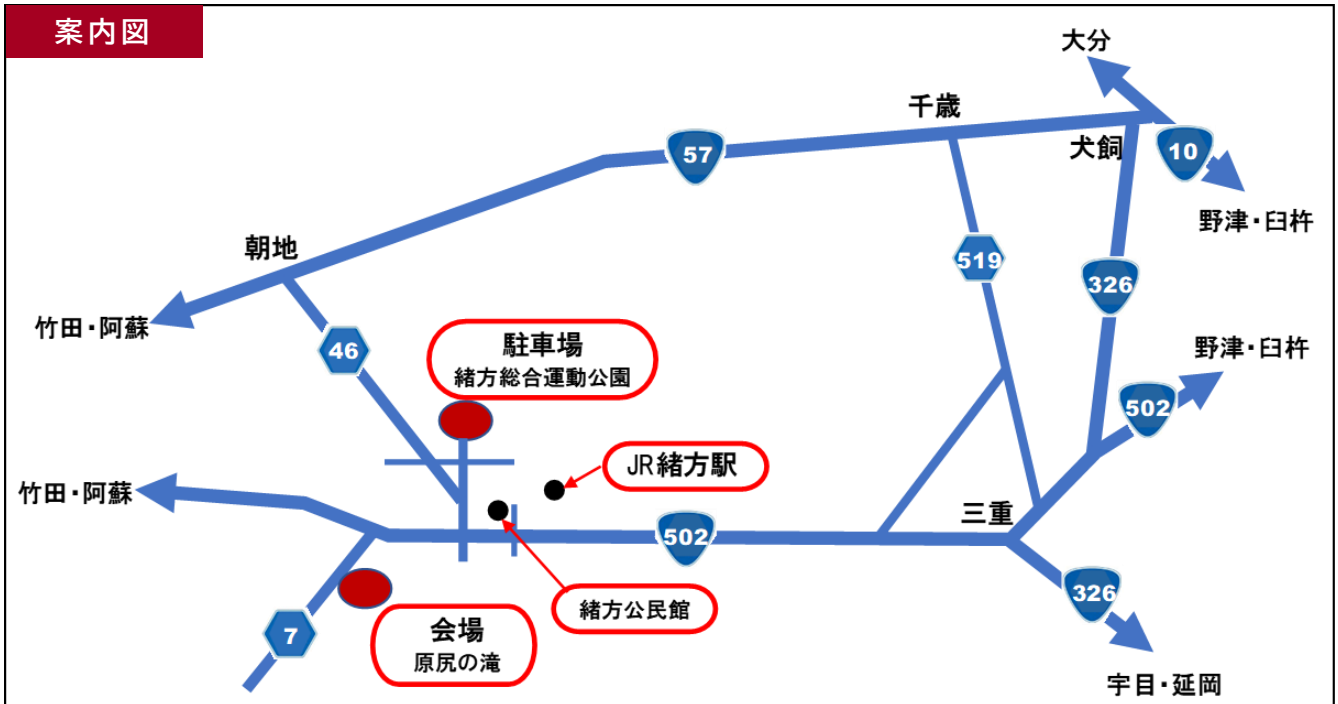

案内図

○カーナビをお使いの方は、目的地を「緒方総合運動公園」(豊後大野市緒方町下自在 999 番地)に設定してください。

○大分方面からお越しの方
R10→犬飼から R326→三重から R502 が便利です

○熊本方面からお越しの方
R57→竹田から R502 が便利です

○延岡方面からお越しの方
R326→三重から R502 が便利です

●JR をご利用の方
豊肥本線・緒方駅からタクシーで5分ほどです

駐車場

緒方総合運動公園の専用駐車場をご利用ください。

※当日は、大会会場と駐車場の間で、無料シャトルバスを運行します。

大会コース図

お問合せ

おがた五千石マラソン大会実行委員会事務局 (緒方公民館内)
〒879-6601 大分県豊後大野市緒方町馬場 41-1
TEL 0974-42-3161 / FAX 0974-42-3162